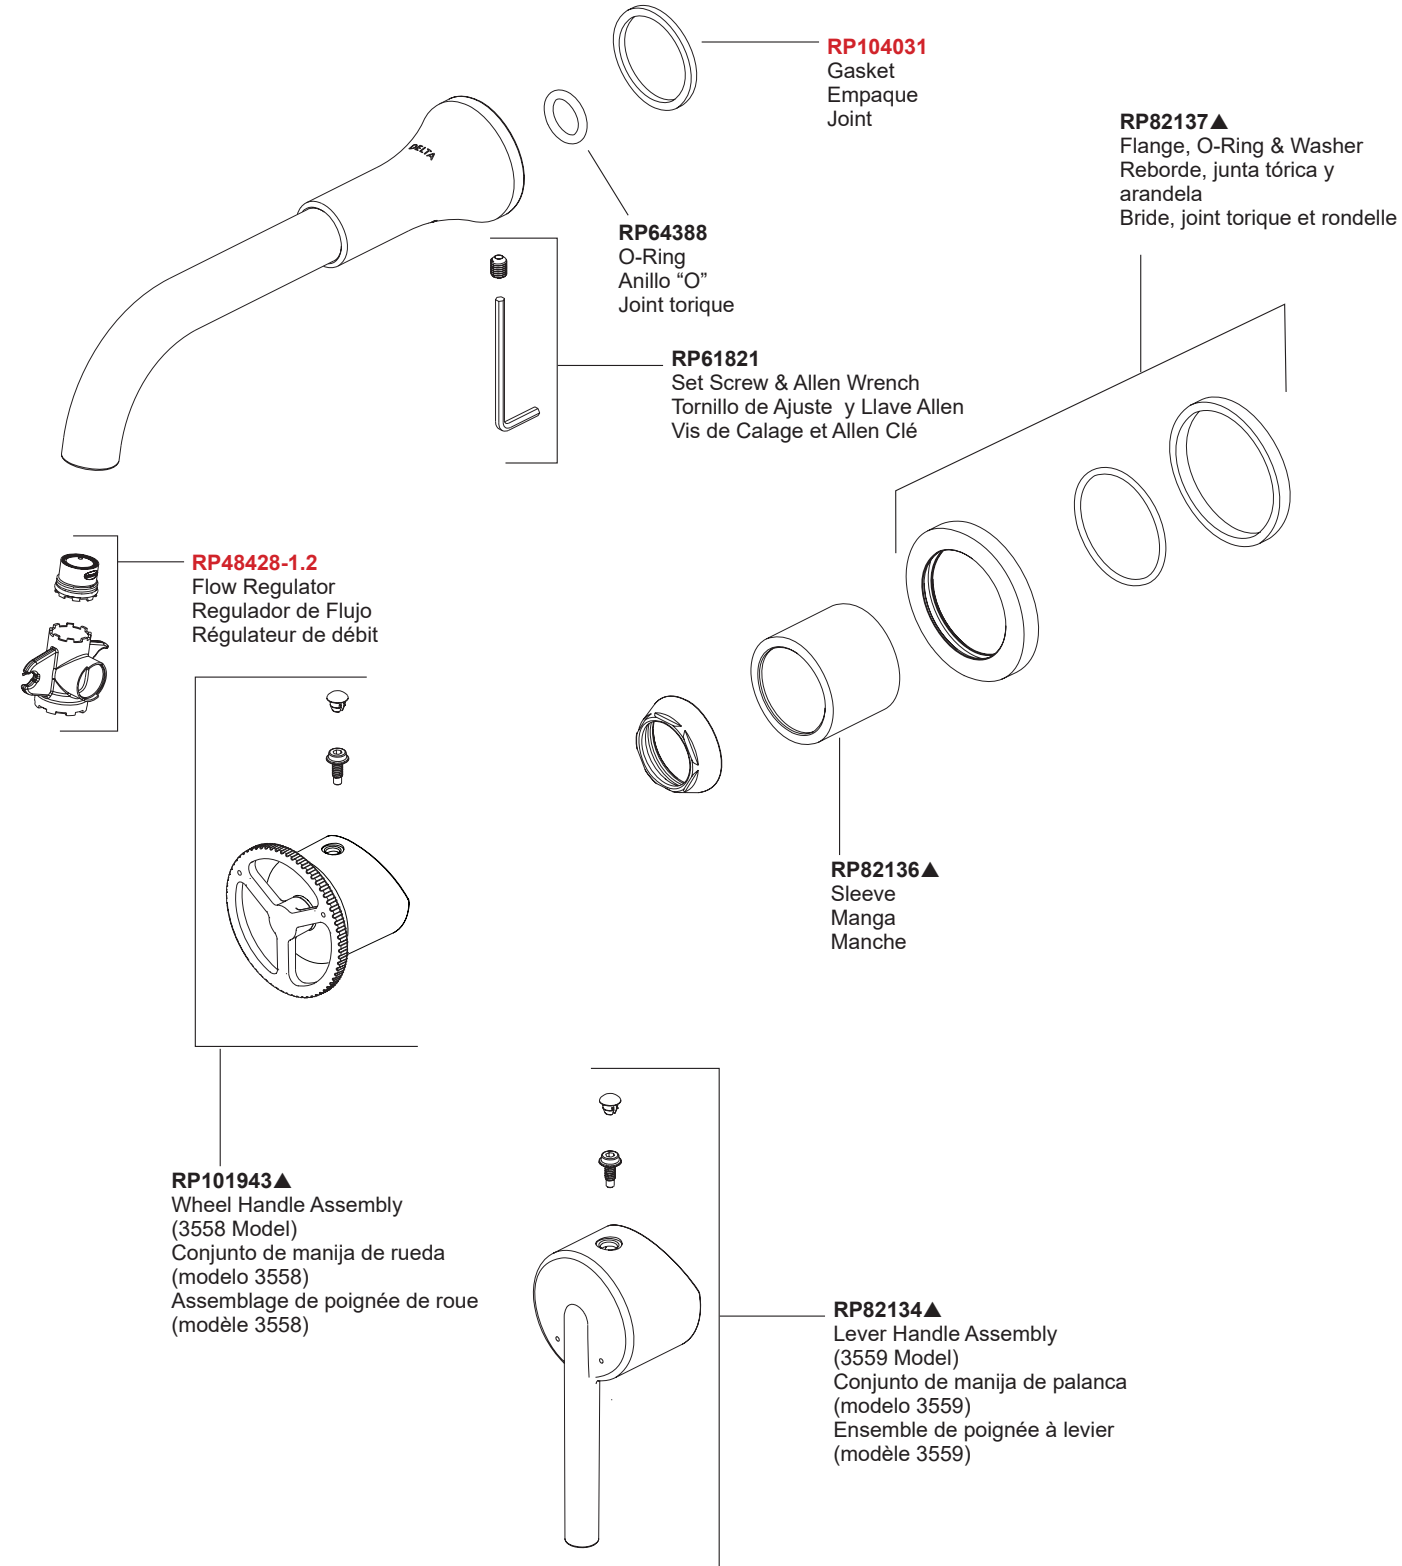

Model/Modelo/Modèle
T3559LF-▲WL & T3558LF-▲WL
Series/Series/Seria
Trinsic®

STOP!

If you are unfamiliar with the version of faucet, refer to spout design for compatible replacement parts.

Si no está familiarizado con la versión del grifo, consulte el diseño del caño para conocer las piezas de repuesto compatibles.

Si vous n'êtes pas familier avec la version du robinet, reportez-vous à la conception du bec pour les pièces de rechange compatibles.

These parts are not interchangeable - Reference your spout design to ensure correct parts.
Estas piezas no son intercambiables; Consulte el diseño de su boquilla para asegurarse de que las piezas sean correctas.
Ces pièces ne sont pas interchangeables – Référez la conception de votre bec pour vous assurer que les pièces sont correctes.

Model/Modelo/Modèle
T3559LF-▲WL & T3558LF-▲WL
 Series/Series/Seria
Trinsic®

For models produced AFTER 03/10/2025.
Para los modelos producidos DESPUÉS del 10/03/2025.
Pour les modèles produits APRÈS le 10/03/2025.

Model/Modelo/Modèle
T3559LF-▲WL & T3558LF-▲WL
 Series/Series/Seria
Trinsic®

For models produced BEFORE 03/10/2025.
Para los modelos fabricados ANTES del 10/03/2025.
Pour les modèles produits AVANT le 10/03/2025.