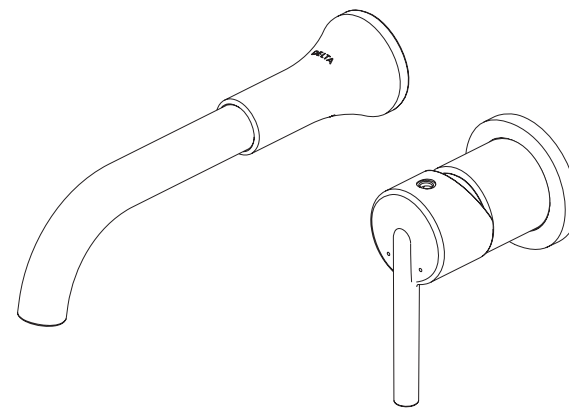

Model/Modelo/Modèle
T3559LF-▲WL & T3558LF-▲WL
Series/Series/Seria
Trinsic®

STOP!

If you are unfamiliar with the version of faucet, refer to spout design for compatible replacement parts.

Si no está familiarizado con la versión del grifo, consulte el diseño del caño para conocer las piezas de repuesto compatibles.

Si vous n'êtes pas familier avec la version du robinet, reportez-vous à la conception du bec pour les pièces de rechange compatibles.

These parts are not interchangeable - Reference your spout design to ensure correct parts.
Estas piezas no son intercambiables; Consulte el diseño de su boquilla para asegurarse de que las piezas sean correctas.
Ces pièces ne sont pas interchangeables – Référez la conception de votre bec pour vous assurer que les pièces sont correctes.